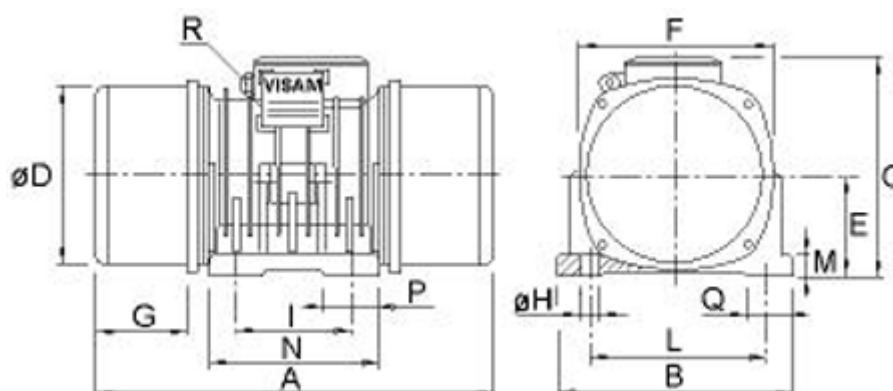

Varenummer: 310101013002200
Beskrivelse: Vibrationsmotor SPX- 50 1.2 A 2.0kgcm
3000 o/m 100kg 0,18kW 3x230-400V 50hz

Mål

A	= 215	I	= 62-74
Antal H	= 4	L	= 106
B	= 152	M	= 12
C	= 143	N	= 100
d	= 106	P	= 35
E	= 62	Q	= 40
G	= 50	R	= M16x1,5
H	= 9		